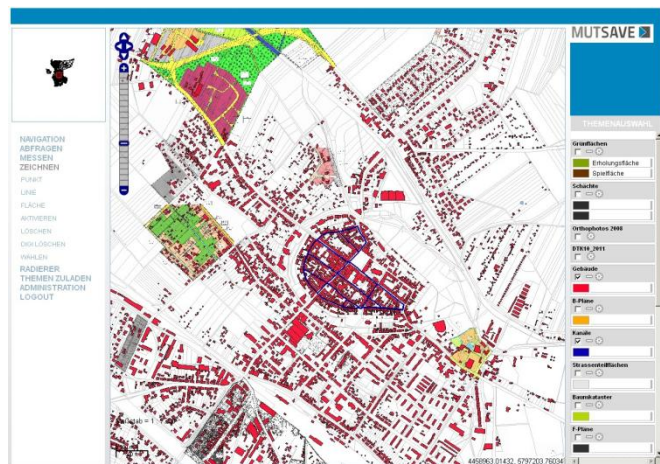

Mobile Arbeit mit Ihren Geodaten.

Das neue MUTSAVE™ PAD.

mobiles MUTSAVE™ - MUTSAVE™ PAD

Stellen Sie sich vor, Sie haben einen Termin vor Ort. Die Zeit drängt, Sie benötigen noch einige Pläne und hetzen zum Drucker. Doch das muss nicht sein. Denn mit Ihrem mobilen MUTSAVE™ haben Sie alle Ihre Geodaten bei sich. Genauso wie im Büro. Sie können alle Daten einsehen, gezielt abrufen, Bemerkungen eintragen oder einige Skizzen in den Plan machen. Und das Beste: Ihre Kollegen im Büro können diese Informationen sofort weiter verwenden. Das ist Sachdatenpflege in Echtzeit!

MUTSAVE™ PAD

Besonders geeignet ist die MUTSAVE™ PAD Anwendungsoberfläche für einfache Abfragen und Eintragungen vor Ort. Auf handlichen Mobilgeräten wie dem Apple © iPad ist die Bedienung spielend einfach und erfordert ein nur geringes Maß an Einarbeitung. Zudem ist das MUTSAVE™ PAD eine sehr wirtschaftliche Lösung, da die Hardware vergleichsweise günstig ist. Über die obligatorische UMTS Verbindung halten Sie Kontakt zu Ihrem Server im Büro und sind damit genauso wie Ihre Kollegen immer auf dem neuesten Stand.

Die Funktionen erlauben ähnlich wie in MUTSAVE™ die Navigation in der Karte, das Abfragen von Sachdaten sowie das Messen und Zeichnen. Selbstverständlich können auch Datendienste eingebunden werden. Verfügt das Pad über einen GPS-Empfänger, so sehen Sie auch Ihren eigenen Standort auf der Karte.